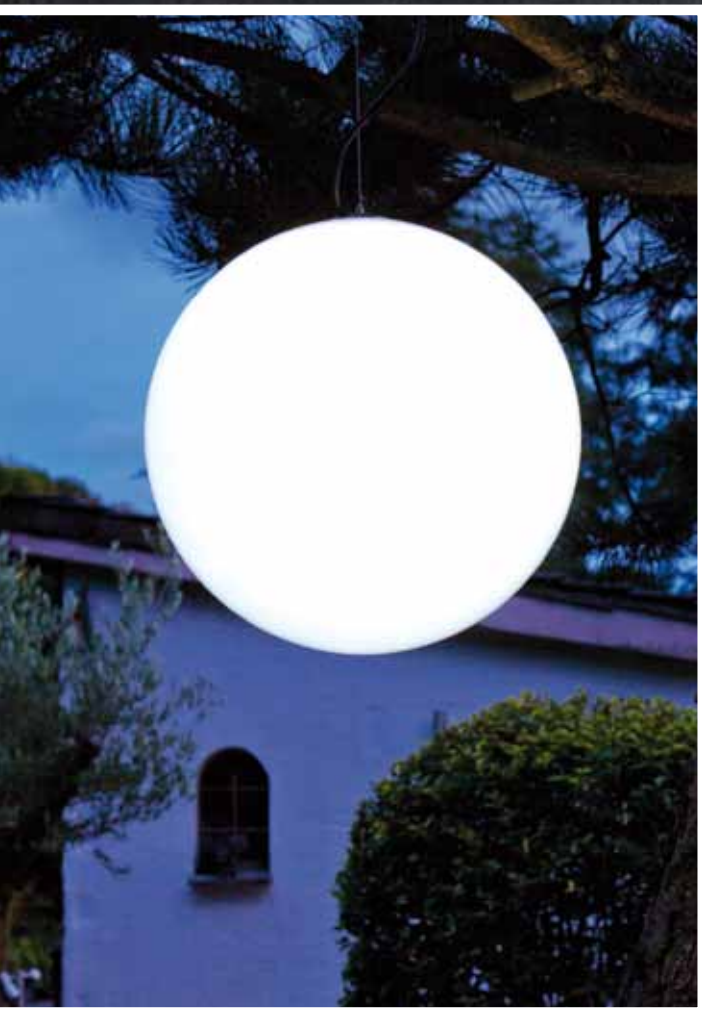

UV
10 Years
Jahre
Guarantee / Garantie

3 Years
Jahre
Manufact. Guarantee
Herstellergarantie

SNOWBALL / SUN SHINE HÄNGEND AUSSEN PENDULUM OUTDOOR

Hoch hinaus: Als Hängeleuchte für den Außenbereich taucht das Modell Snowball (oder Sun Shine) seine Umgebung in geradezu märchenhaftes Licht.

- Mit 50 cm Edelstahlseil und Sicherheitshaken
- Gehäuse aus Polyethylen, formstabil und robust
- Wasserdichter Gummianschluss
- UV-beständig und temperaturstabil

Erhältlich in folgenden **Ausführungen:**

- **Snowball** mit satiniertes Oberfläche
- **Sun Shine** mit glatter Oberfläche

High up: As an outdoor pendant lamp our model Snowball (or sun shine) plunges its surroundings in nothing less than magical light.

- **Snowball** with a satin finish
- **Sun Shine** with a smooth surface

Ø20

Sun Shine 20

Hängend außen / Pendulum outdoor

Modell	Energieeffizienzklasse
Version	Energy efficiency class

- mit / with E27 A++ bis E